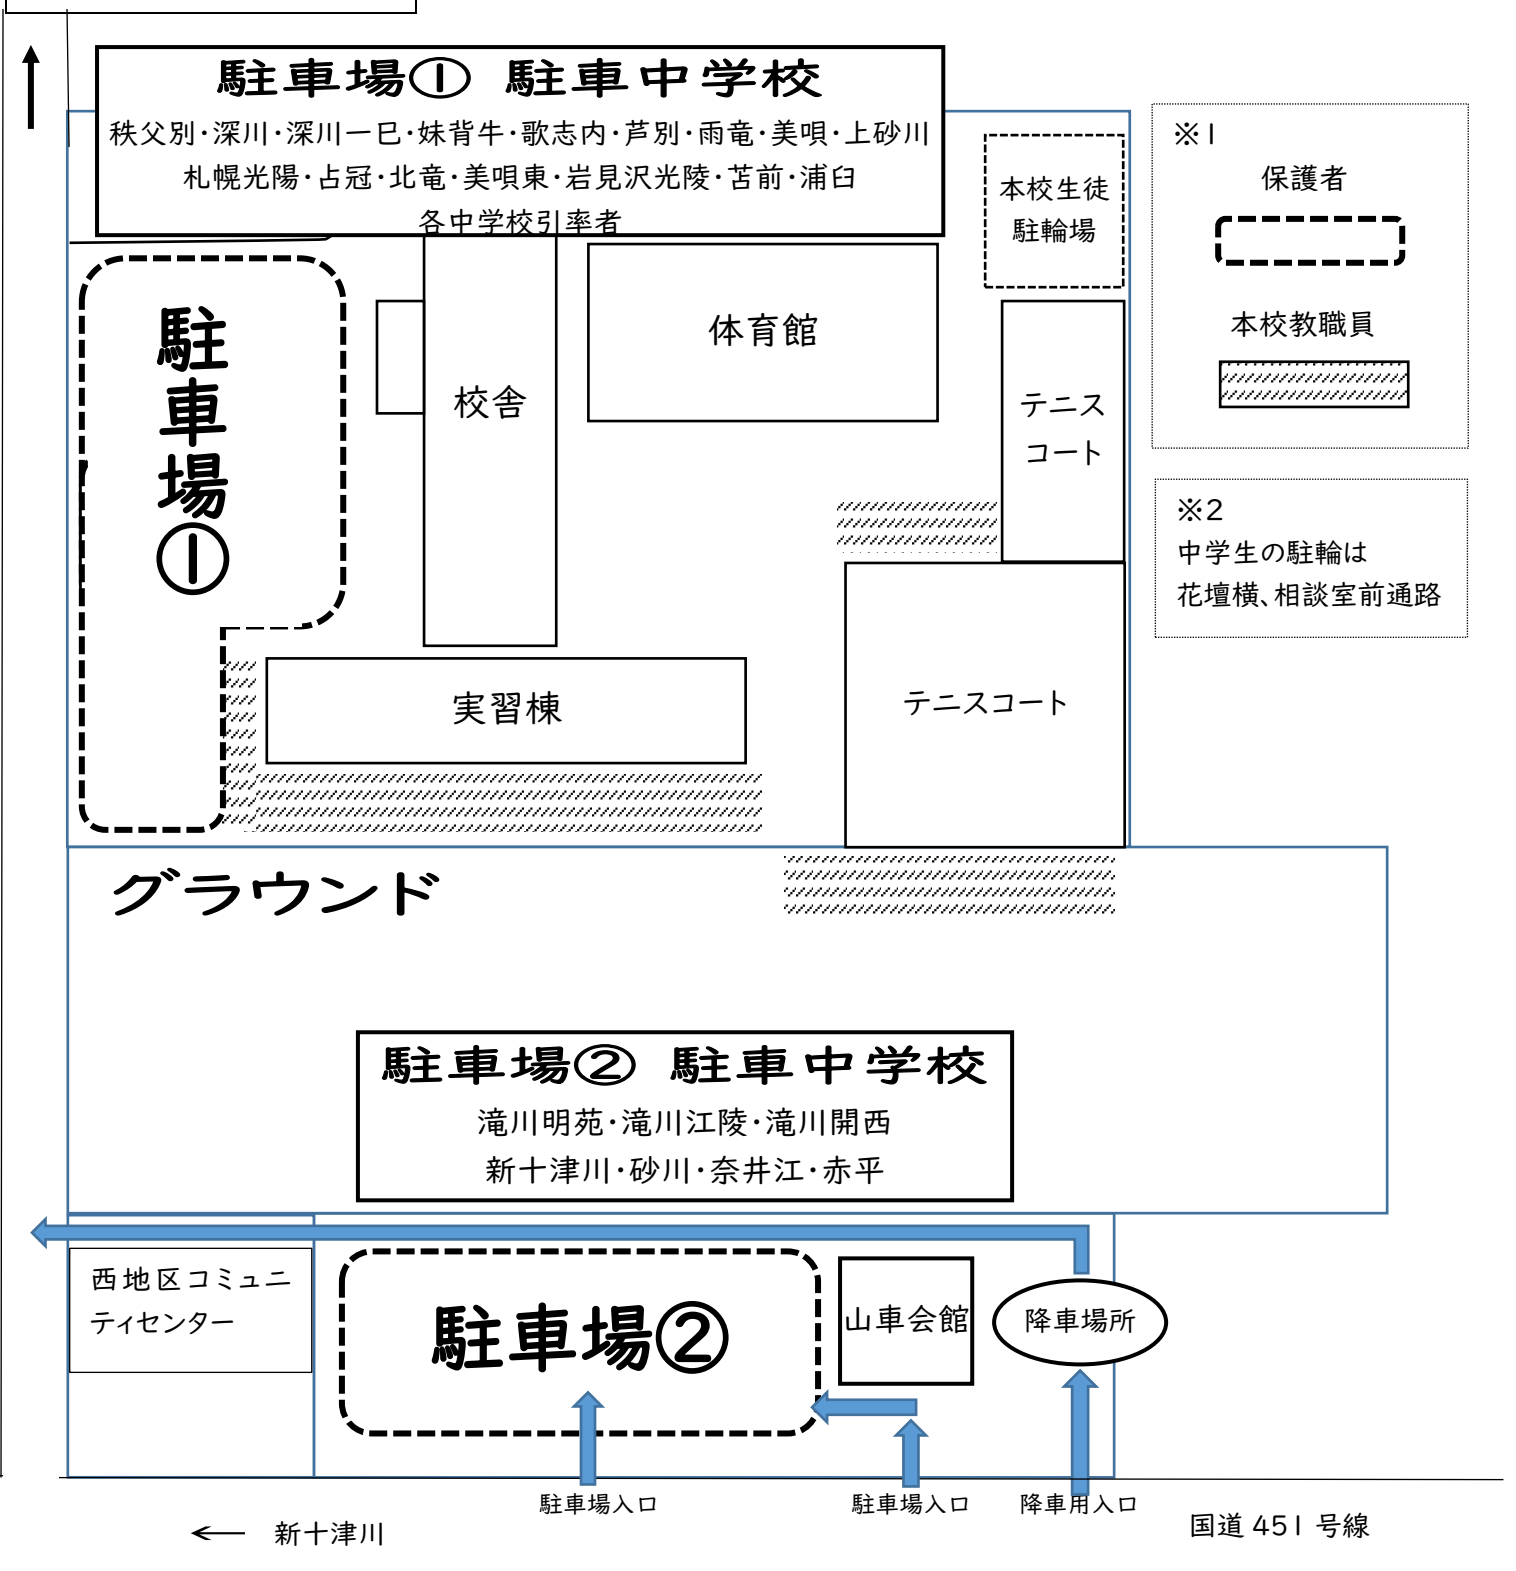

令和6年度 滝川西高校オープンスクール 駐車場案内

迎車場所 西小学校

◎参加人数の関係で、駐車場を決めさせていただきました。ご理解とご協力をお願い致します。

◎当日、送迎のみの場合は、朝(送り)は山車会館駐車場で矢印の通りに、帰り(迎え)は西小学校駐車場で行っていただくようお願い致します。

校舎周辺や旧セブンイレブン敷地、現セブンイレブン店舗での乗降車により、苦情の連絡が入ります。絶対に行わないようお願い致します。